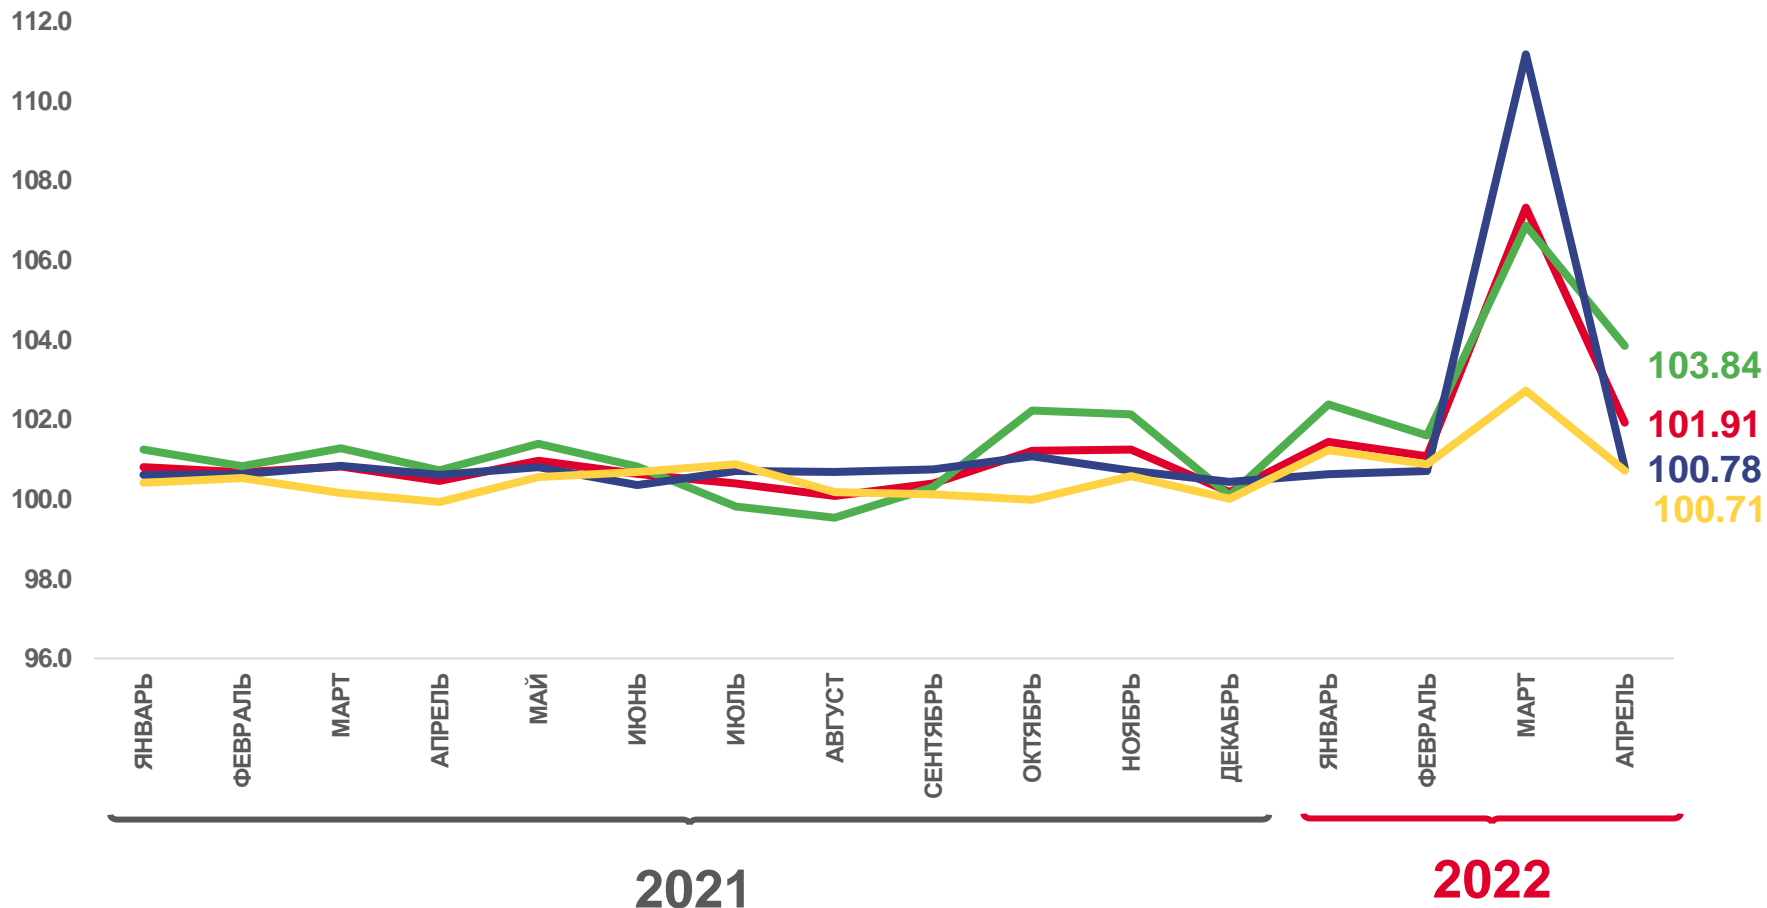

ИНДЕКСЫ ПОТРЕБИТЕЛЬСКИХ ЦЕН

АПРЕЛЬ 2022 г. В % К ПРЕДЫДУЩЕМУ МЕСЯЦУ

ИПЦ
101,91

Продовольственные товары
103,84

Непродовольственные товары
100,78

Услуги
100,71

ИНДЕКСЫ ПОТРЕБИТЕЛЬСКИХ ЦЕН

АПРЕЛЬ 2022 г. В % К ДЕКАБРЮ ПРЕДЫДУЩЕГО ГОДА

Индекс потребительских цен

Продовольственные товары

Непродовольственные товары

Услуги