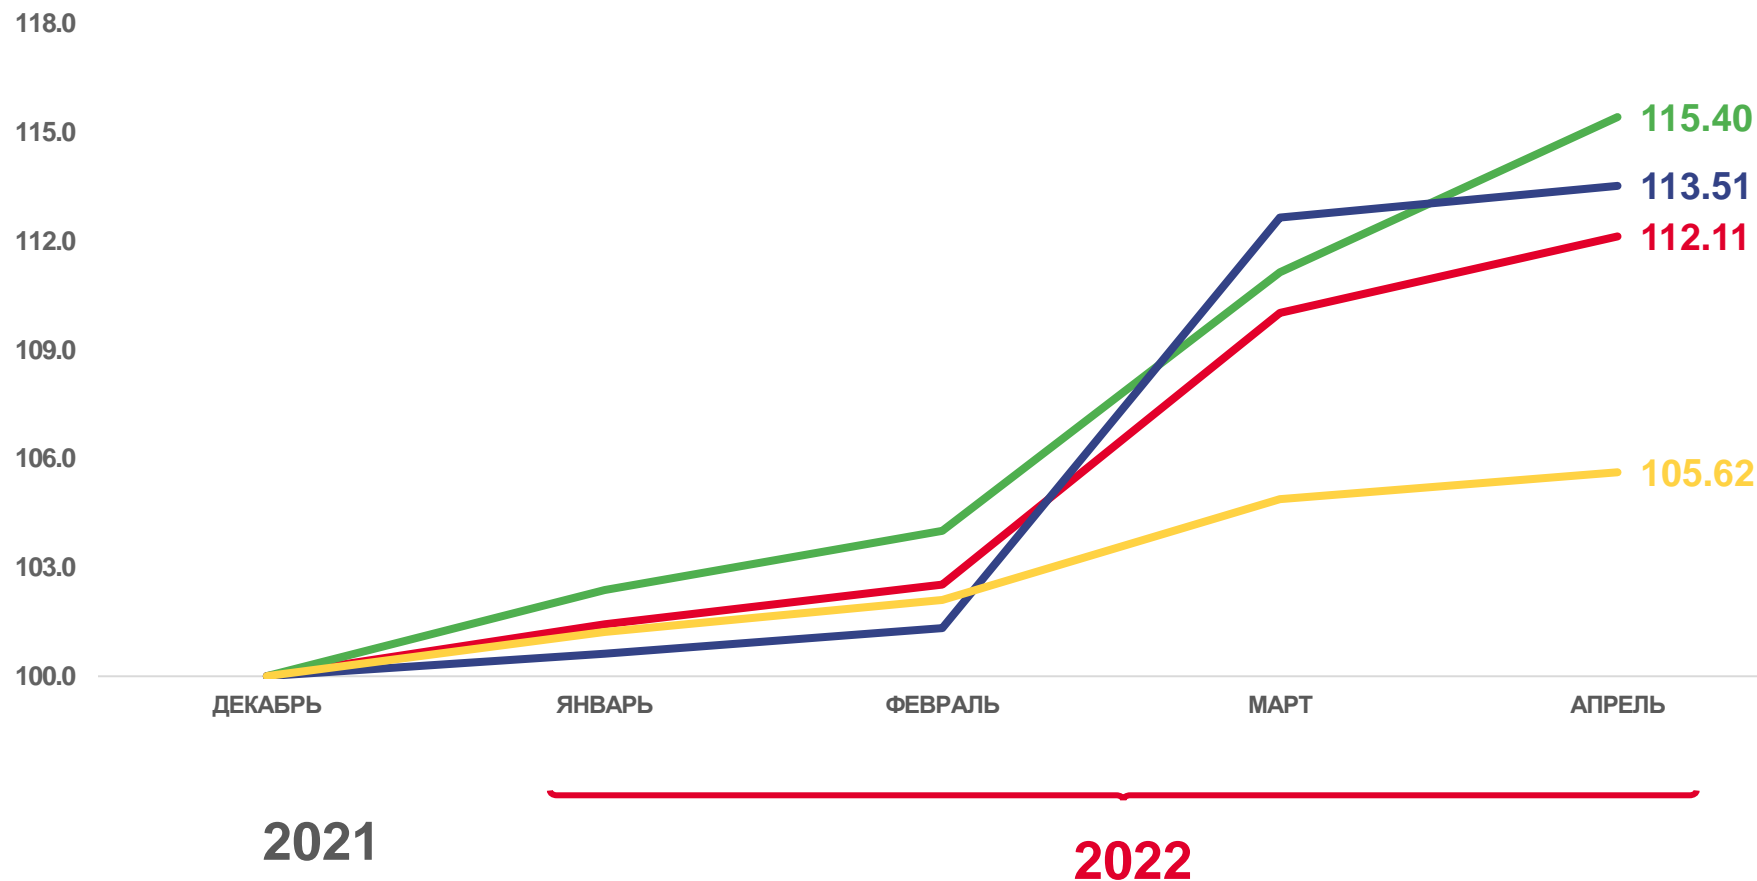

ИНДЕКСЫ ПОТРЕБИТЕЛЬСКИХ ЦЕН

АПРЕЛЬ 2022 г. В % К ПРЕДЫДУЩЕМУ МЕСЯЦУ

ИПЦ
101,91

Продовольственные товары
103,84

Непродовольственные товары
100,78

Услуги
100,71

ИНДЕКСЫ ПОТРЕБИТЕЛЬСКИХ ЦЕН

АПРЕЛЬ 2022 г. В % К ДЕКАБРЮ ПРЕДЫДУЩЕГО ГОДА